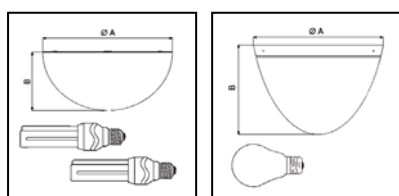

Rozmery svetelných sád (mm)

	øA	B	Hmotnosť (kg)
Svetelná sada pre Nordik Evolution R (pre klasickú žiarovku)	291	203	1,6
Svetelná sada ES pre Nordik Evolution R (pre úsporné žiarovky)	291	120	1

Príslušenstvo

- Svetelná sada ES pre Nordik Evolution R - pre úsporné žiarovky
- Svetelná sada pre Nordik Evolution R - pre klasickú žiarovku
- Telenordik 5T - infračervené diaľkové ovládanie
- Telenordik 5TR - infračervené diaľkové ovládanie reverzibilné
- C 2.5 - regulátor otáčok
- SCNR5 - 5stupňový nereverzibilný ovládač pre ventilátory bez svetla
- SCNRL5 - 5stupňový nereverzibilný ovládač pre ventilátory so svetlom
- SCB5 sada pre zapustenú montáž
- SCB sada pre zapustenú montáž
- SCRR5 - 5stupňový reverzibilný ovládač pre ventilátory bez svetla
- SCRRL5 - 5stupňový reverzibilný ovládač pre ventilátory so svetlom

Všetky výkonové údaje sú overené nezávislou skúšobňou, čo potvrdzuje štítok kvality a osvedčenie IMQ.
Výrobok je vyrobený v súlade s nasledujúcimi štandardami: EN 60335-2-80 (časť 2: príslušné požiadavky pre ventilátory)
Podlieha norme 2002/96/EC-WEEE.