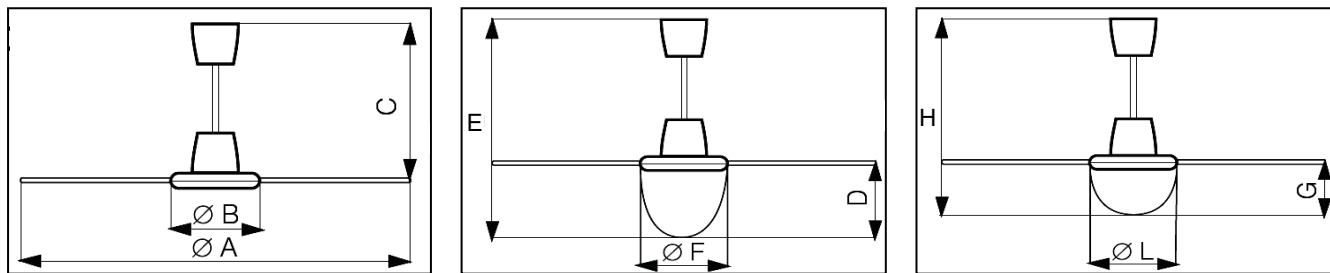

Príklady montáže

1. **Svetelná sada ES pre Nordik Evolution R** - svetelná sada s použitím 2 úsporných žiaroviek so závitom E27. Maximálny výkon pre úspornú žiarovku je 15W. Táto sada nie je vhodná pre klasické žiarovky.
2. **Svetelná sada pre Nordik Evolution R** - svetelná sada s použitím klasickej žiarovky so závitom E27. Maximálny výkon pre žiarovku je 150W.
3. Infračervený prijímač s umiestnením pod kryt ventilátora.

Technické parametre

	Kód	Farba	El. napájanie V~50 Hz	El. príkon [W]	Prúd [A]	[Ot/min]	Vzduchový výkon [m³/h]	Hmotnosť [kg]
NORDIK EVOLUTION R 90/36"	61750	biela	220-240	70	0,34	200	11592	6,4
NORDIK EVOLUTION R 120/48"	61751	biela	220-240	70	0,34	198	13810	6,8
NORDIK EVOLUTION R 140/56"	61752	biela	220-240	70	0,35	197	16586	7,1
NORDIK EVOLUTION R 160/60"	61753	biela	220-240	70	0,34	193	17011	7,6
NORDIK EVOLUTION R 120/48"	61754	strieborná	220-240	70	0,34	198	13810	6,8
NORDIK EVOLUTION R 140/56"	61757	strieborná	220-240	70	0,35	197	16586	7,1
NORDIK EVOLUTION R 120/48"	61756	čierna	220-240	70	0,34	198	13810	6,8
NORDIK EVOLUTION R 140/56"	61759	čierna	220-240	70	0,35	197	16586	7,1
NORDIK EVOLUTION R 120/48"	61755	imitácia dreva	220-240	70	0,34	198	13810	6,8
NORDIK EVOLUTION R 140/56"	61758	imitácia dreva	220-240	70	0,35	197	16586	7,1

Ventilátor je vyrobený z anti-UV ABS umelej hmoty a všetky komponenty vrátane obalu sú 100% recyklovateľné.

Rozmery (mm)

Nordik Evolution R	øA	øB	C	D	E	øF	G	H	øL
90/36"	980	298	495	229	724	291	145	640	291
120/48"	1284	298	495	229	724	291	145	640	291
140/56"	1488	298	495	229	724	291	145	640	291
160/60"	1590	298	495	229	724	291	145	640	291