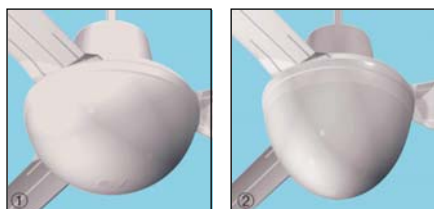

VENTILÁTORY NA LETO

NORDIK EVOLUTION R

STROPNÉ VENTILÁTORY REVERZIBILNÉ

- **Stropný reverzibilný ventilátor vhodný na recirkuláciu vzduchu v obytných a komerčných priestoroch.**
- Ventilátor je dostupný v štyroch rôznych veľkostiach a štyroch farebných prevedeniach (biela, strieborná, čierna a imitácia dreva).
- Ventilátor dokáže obslúžiť priestor 2,5 krát väčší ako priemer vrtule.
- Motor s guľôčkovými ložiskami pre maximálnu účinnosť ventilátora aj pri nízkych otáčkach.
- Reverzibilná funkcia.
- Veľký vzduchový výkon pri nízkych otáčkach.
- Špeciálny profil lopatiek pre nízku prevádzkovú hlučnosť.
- Kovové časti pokryté polyesterovou ochrannou vrstvou proti poškrabaniu.
- Minimálna odporúčaná vzdialenosť ventilátora od podlahy je 2,3m.
- 37,5cm dlhá závesná tyč.
- Možnosť regulácie otáčok.
- Zariadenie musí byť uzemnené.

Príklady montáže

1. **Svetelná sada ES pre Nordik Evolution R** - svetelná sada s použitím 2 úsporných žiaroviek so závitom E27. Maximálny výkon pre úspornú žiarovku je 15W. Táto sada nie je vhodná pre klasické žiarovky.
2. **Svetelná sada pre Nordik Evolution R** - svetelná sada s použitím klasickej žiarovky so závitom E27. Maximálny výkon pre žiarovku je 150W.
3. Infračervený prijímač s umiestnením pod kryt ventilátora.